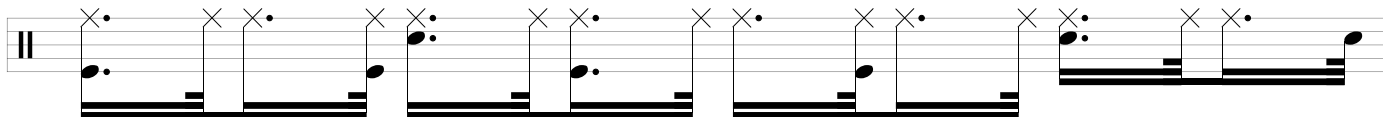

SOLO54慢切分

66条架子鼓独奏

4/4 80

1

3

4

5

6

7

8

9