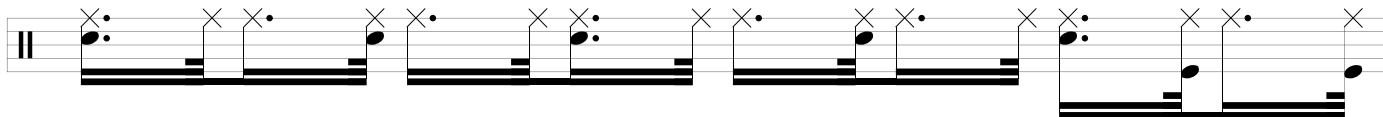

SOLO54慢切分

66条架子鼓独奏

4/4 80

1

3

4

5

6