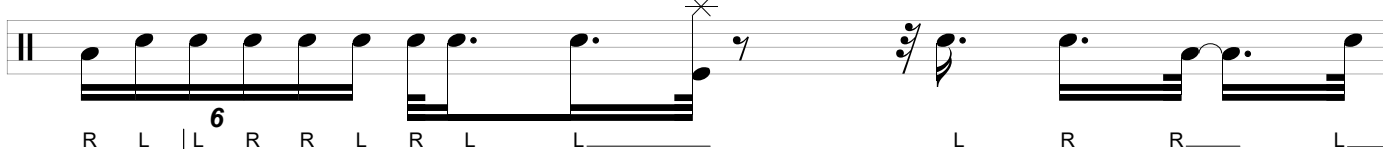

SOLO54慢切分

66条架子鼓独奏

4/4 80

1

3

4

5

6